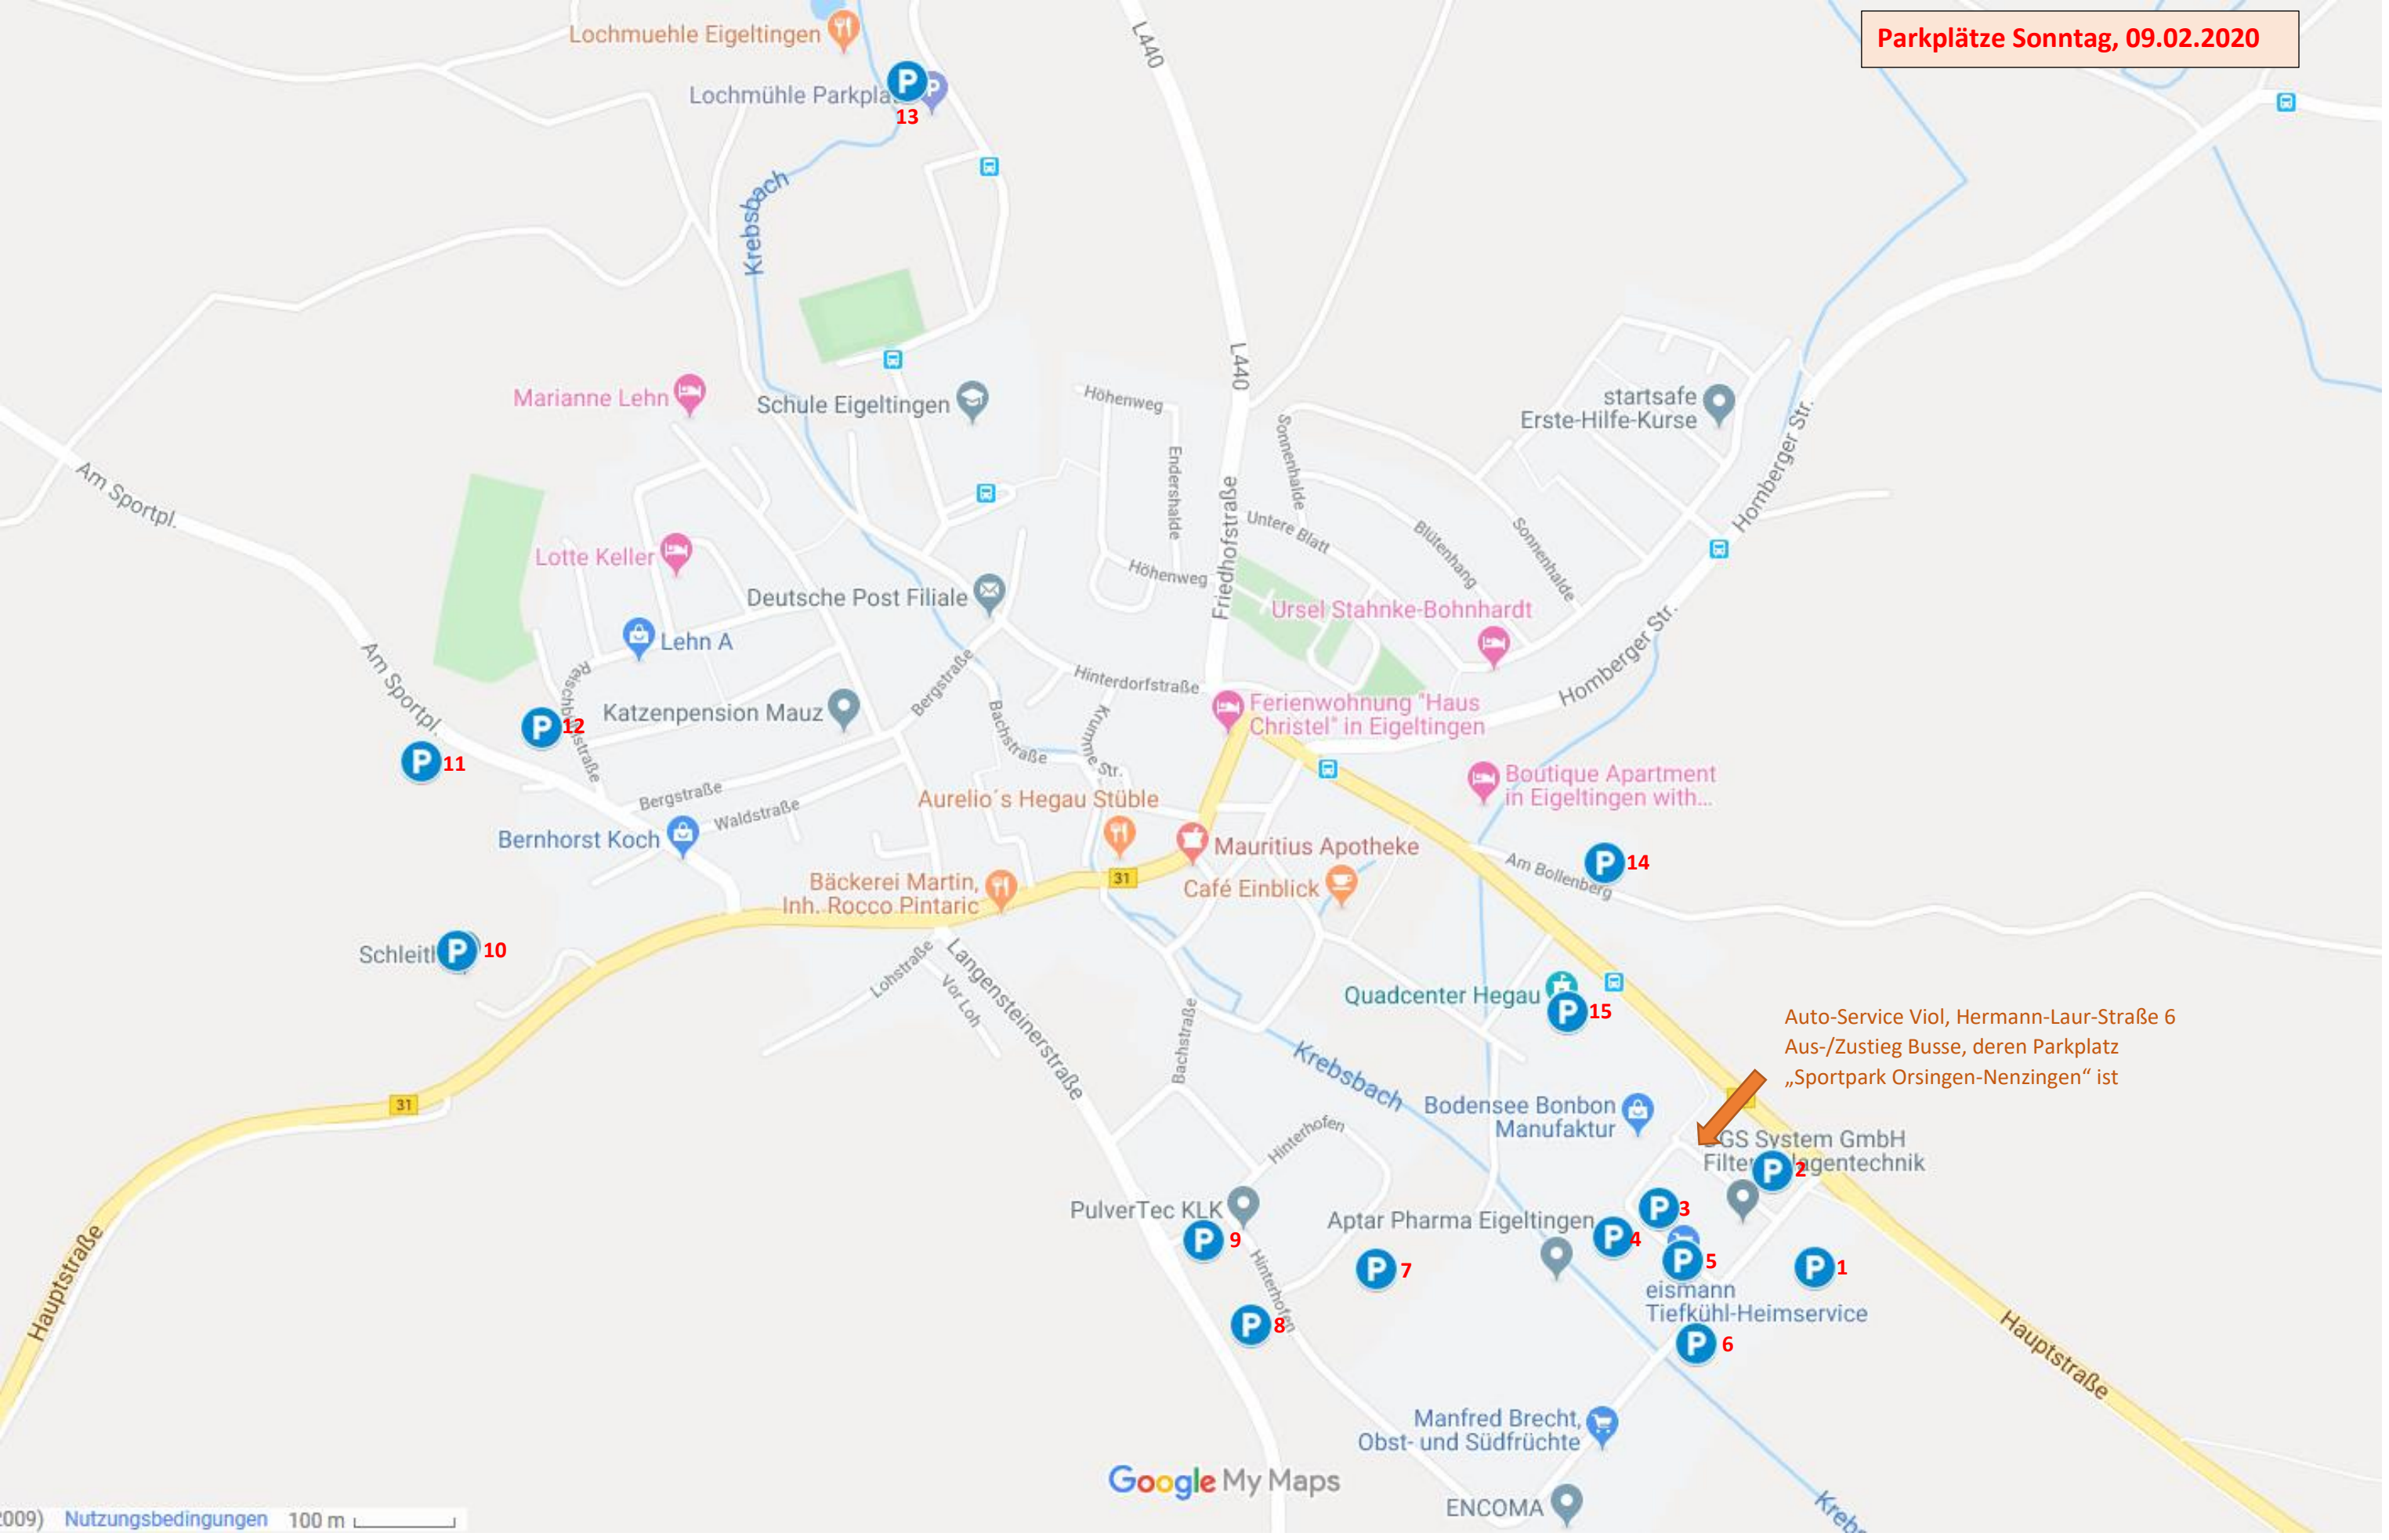

Parkplätze Sonntag, 09.02.2020

Auto-Service Viol, Hermann-Laur-Straße 6
Aus-/Zustieg Busse, deren Parkplatz
„Sportpark Orsingen-Nenzingen“ ist

Parkplatz-Zuweisung Sonntag, 09.02.2020

Start-Nr.	Verein-Name	Parkplatz-Nr.	Parkplatz
1a	Wasserburger Talgeister Honstetten	13	Lochmühle, Breitleweg
1b	Holzerzunft Reute	13	Lochmühle, Breitleweg
1c	Blätzlezunft Homberg	13	Lochmühle, Breitleweg
1d	Steinbühlbaren Rorgenwies e. V.	13	Lochmühle, Breitleweg
1e	Heuliecher Heudorf	13	Lochmühle, Breitleweg
2	Halb Olfer Orsingen	15	ehem. Saeco-Areal / Muffler, Hauptstraße 1a
3	Seehasen Ludwigshafen	Aus-/Zustieg Viol	Sportpark Ors.-Nen., Orsinger Str. 42, Orsingen-Nenzingen
4	NV der Bosköpfe Bodman	Aus-/Zustieg Viol	Sportpark Ors.-Nen., Orsinger Str. 42, Orsingen-Nenzingen
5	Wiechser Schloßhexen	7	Aptar, Gewerbegebiet / Unter den Reben
6	Narrenzunft Rehbock Volkertshausen	10	Steinbruch Schleith
7	Hohes grobgünstiges Narrengericht zu Stocken	1	Spedition Baur, Gewerbegebiet / Unter den Reben
8	Burg Rosenegg 1862 e.V. Rielasingen	Aus-/Zustieg Viol	Sportpark Ors.-Nen., Orsinger Str. 42, Orsingen-Nenzingen
9	Hattingen	11	Bauhof, Am Sportplatz
10	Mondfänger vom Untersee	2	Best Solutions, Gewerbegebiet / Hermann-Laur-Straße (hintereinander)
11	Seifensieder Markelfingen	1	Spedition Baur, Gewerbegebiet / Unter den Reben
12	Gerstensack Gottmadingen	9	Zimmerei Martin, Gewerbegebiet / Hinterhofen
13	Ducherle Kaltbrunn	2	Best Solutions, Gewerbegebiet / Hermann-Laur-Straße
14	Bodensprenger Duchtlingen	10	Steinbruch Schleith
15	Schlehenbeißer e.V. Liptingen	13	Lochmühle, Breitleweg
16	Quellwasser e.V. Aach 1902	12	Sportplatz, Am Sportplatz
17	Moofanger Nenzingen	3	Zimmermann Furniere, Gewerbegebiet / Hermann-Laur-Straße
18	Storchenzunft Steißlingen	4	Sanitär Martin, Gewerbegebiet / Hermann-Laur-Straße (hintereinander)
19	Narrenvereinigung Zizenhausen	Aus-/Zustieg Viol	Sportpark Ors.-Nen., Orsinger Str. 42, Orsingen-Nenzingen
20	Stierzunft Wahlwies	Aus-/Zustieg Viol	Sportpark Ors.-Nen., Orsinger Str. 42, Orsingen-Nenzingen
21	Trube-Drescher Espasingen	Aus-/Zustieg Viol	Sportpark Ors.-Nen., Orsinger Str. 42, Orsingen-Nenzingen
22	Hindelwangen	Aus-/Zustieg Viol	Sportpark Ors.-Nen., Orsinger Str. 42, Orsingen-Nenzingen
23	Emser Palast Tätscher Hohenems	1	Spedition Baur, Gewerbegebiet / Unter den Reben
24	Narrenbund Neuhausen	13	Lochmühle, Breitleweg
25	Eichelklauber Gailingen	10	Steinbruch Schleith
26	Katzenzunft Meßkirch e. V.	1	Spedition Baur, Gewerbegebiet / Unter den Reben
27	Hobelgeiß Büsingen	12	Sportplatz, Am Sportplatz
28	Bützigräbler e.V. Iznang	Aus-/Zustieg Viol	Sportpark Ors.-Nen., Orsinger Str. 42, Orsingen-Nenzingen
29	Breame Schlatt	8	Correale, Gewerbegebiet / Unter den Reben
30	Holzhaudrezunft e.V. Denkingen	1	Spedition Baur, Gewerbegebiet / Unter den Reben
31	Bären-Zunft Bermatingen	1	Spedition Baur, Gewerbegebiet / Unter den Reben
32	Trubehüter-Zunft e.V. Bohligen	Aus-/Zustieg Viol	Sportpark Ors.-Nen., Orsinger Str. 42, Orsingen-Nenzingen
33	Hägelisaier Gilde Gaienhofen	Aus-/Zustieg Viol	Sportpark Ors.-Nen., Orsinger Str. 42, Orsingen-Nenzingen
34	Neu-Böhringen Singen	14	Holzbau Winter, Am Bollenberg
35	Chrüzler-Bröttli-Zunft Überlingen a. R.	5	Eismann, Gewerbegebiet / Hermann-Laur-Straße
36	Rälle Zwiefalten e. V.	6	DGS, Gewerbegebiet / Unter den Reben
37	Kä-Stock Friedingen	fährt wieder zurück	fährt wieder zurück
38	Piraten vom Untersee	1	Spedition Baur, Gewerbegebiet / Unter den Reben
39	Bankholzer Joppen	1	Spedition Baur, Gewerbegebiet / Unter den Reben
40	Heufresserzunft Horn	1	Spedition Baur, Gewerbegebiet / Unter den Reben